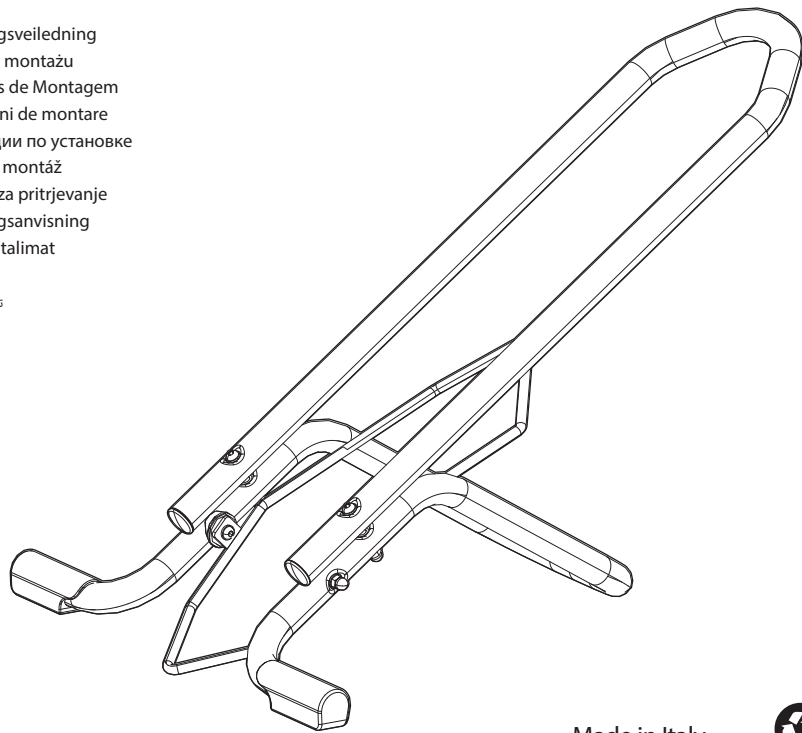

- | | |
|-------------------------------|-----------------------------|
| IT Istruzioni di montaggio | NO Monteringsveiledning |
| EN Fitting instructions | PL Instrukcja montażu |
| DE Montageanleitung | PT Instruções de Montagem |
| FR Instructions de montage | RO Instrucțiuni de montare |
| ES Instrucciones de montaje | RU Инструкции по установке |
| BG инструкции за сглобяване | SK Návod na montáž |
| CS Návod na montáž | SL Navodila za pritrjevanje |
| DA Monteringsvejledning | SV Monteringsanvisning |
| EL Οδηγίες συναρμολόγησης | TK Uygurma talimat |
| ET Paigaldusjuhend | ZH 裝修指導 |
| FI Asennusohje | AR تعليمات التركيب |
| HR Uputa za sastavljanje | |
| HU A felszerelés módja | |
| LT Pritvirtinimo instrukcijos | |
| LV Stiprināšanas instrukcija | |
| NL Instrukcja montażu | |

500041100000
12/12/2022

Made in Italy

N.	[IT]Componenti (Inclusi) [EN]Components (Included) [FR]Composants (Comprises) [DE]Die Komponenten (im Lieferumfang enthalten) [ES]Componentes (Incluido)	Q.
1		1
2		1
3	Ø25mm/1"	2
4		2
5		4
6		2
7	4mm/0.7"	1
8		1

1

N.		Q.
1		1
3	Ø25mm/1"	2
4		2
5		2

N.		Q.
2		1
5		2
6		2

2

N.		Q.
7	4mm/0.7"	1
8		1

3

Back wheel

Front wheel