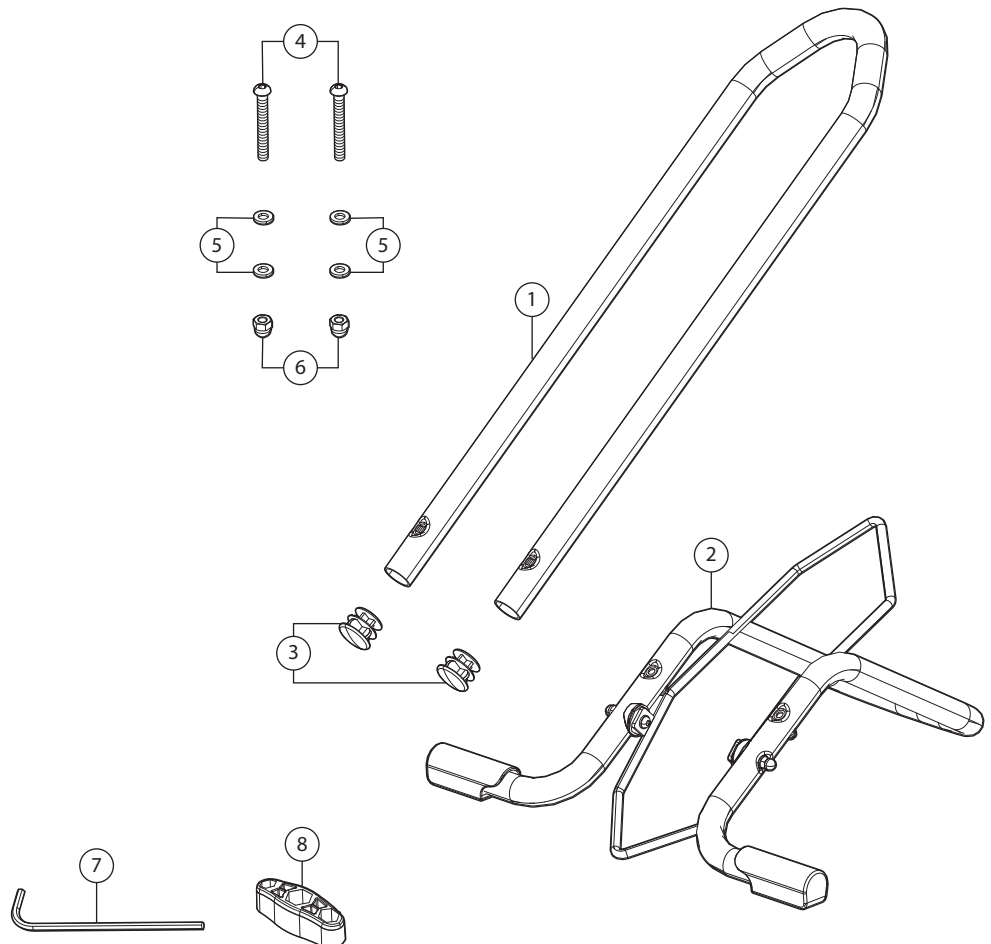

- | | |
|-------------------------------|-----------------------------|
| IT Istruzioni di montaggio | NO Monteringsveiledning |
| EN Fitting instructions | PL Instrukcja montażu |
| DE Montageanleitung | PT Instruções de Montagem |
| FR Instructions de montage | RO Instrucțiuni de montare |
| ES Instrucciones de montaje | RU Инструкции по установке |
| BG инструкции за сглобяване | SK Návod na montáž |
| CS Návod na montáž | SL Navodila za pritrjevanje |
| DA Monteringsvejledning | SV Monteringsanvisning |
| EL Οδηγίες συναρμολόγησης | TK Uygurma talimat |
| ET Paigaldusjuhend | ZH 裝修指導 |
| FI Asennusohje | AR تعليمات التركيب |
| HR Uputa za sastavljanje | |
| HU A felszerelés módja | |
| LT Pritvirtinimo instrukcijos | |
| LV Stiprināšanas instrukcija | |
| NL Instrukcja montażu | |

500041100000
12/12/2022

Made in Italy

N.	[IT]Componenti (Inclusi) [EN]Components (Included) [FR]Composants (Comprises) [DE]Die Komponenten (im Lieferumfang enthalten) [ES]Componentes (Incluido)	Q.
1		1
2		1
3	Ø25mm/1"	2
4		2
5		4
6		2
7	4mm/0.7"	1
8		1

1

N.		Q.
1		1
3	Ø25mm/1"	2
4		2
5		2

N.		Q.
2		1
5		2
6		2

2

N.		Q.
7	4mm/0.7"	1
8		1

3

Back wheel

Front wheel